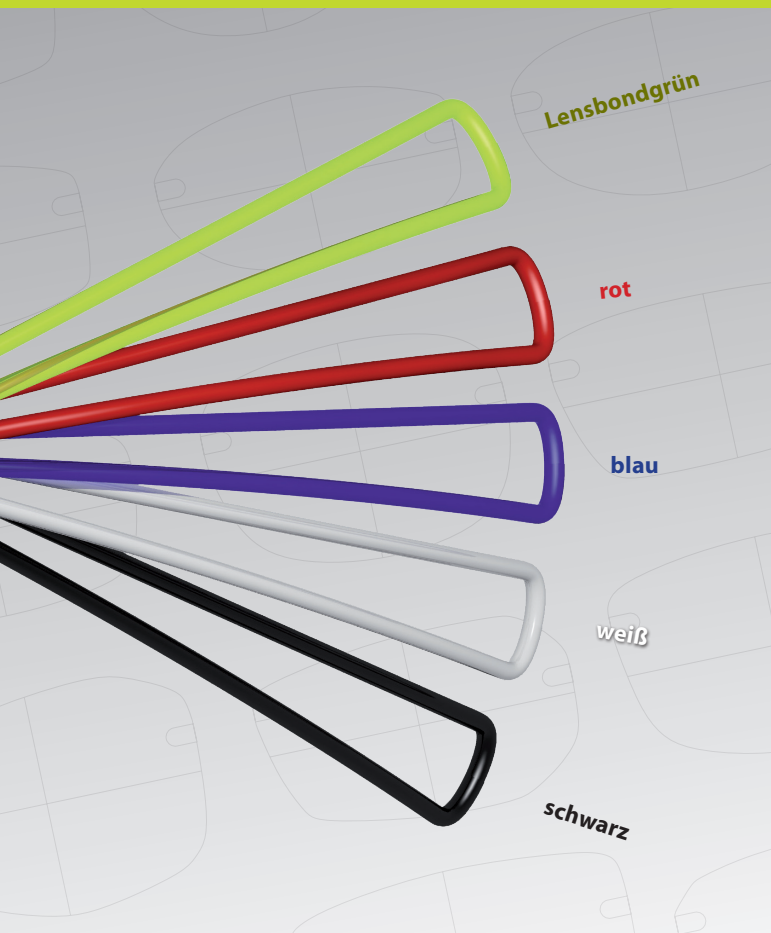

über 100 mögliche Farbvariationen

Glasformen

Die Kollektion umfasst 14 moderne Glasformen, von zeitlos-schick bis extravagant, jedes der Gläser ist in zwei Stegbreiten erhältlich.

1 Gr. 48 / 50 2 Gr. 50 / 52 3 Gr. 48 / 50 4 Gr. 50 / 52 5 Gr. 50 / 52

6 Gr. 50 / 52 7 Gr. 48 / 50 8 Gr. 50 / 52 9 Gr. 52 / 54 10 Gr. 54 / 56

11 Gr. 52 / 54 12 Gr. 50 / 52 13 Gr. 50 / 52 14 Gr. 50 / 52

Das Einschleifservice ist bei LENS BOND inklusive!